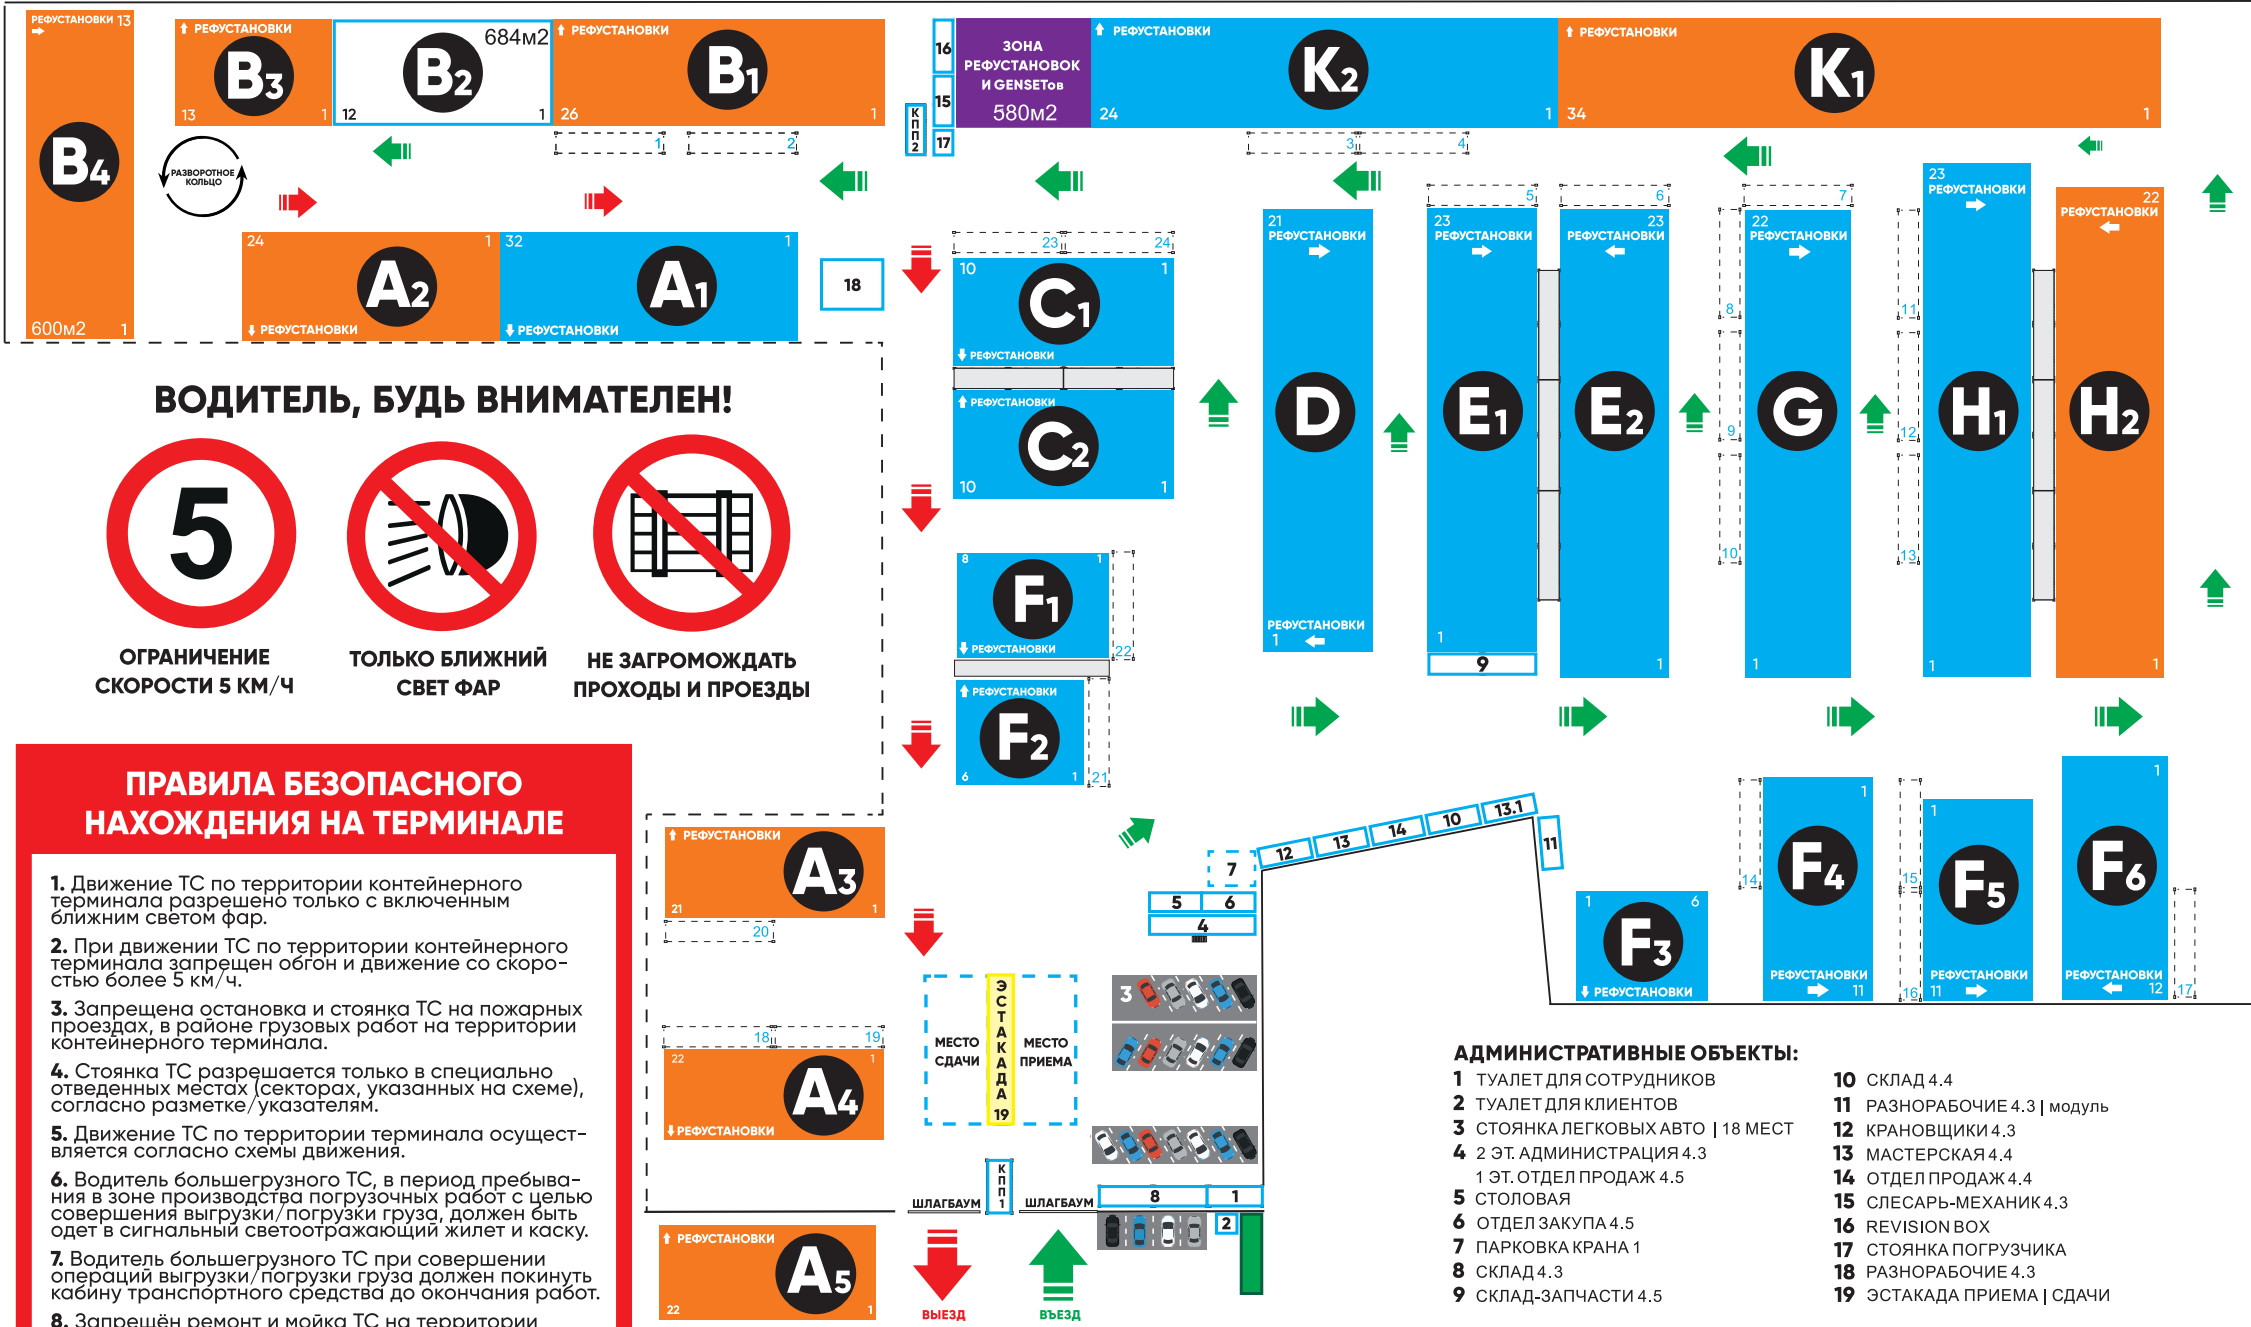

# СХЕМА ДВИЖЕНИЯ ПО ТЕРМИНАЛУ "ГАМБУРГ"

**ВНИМАНИЕ! ОДНОСТОРОННЕЕ ДВИЖЕНИЕ**

**голубой** РЕФКОНТЕЙНЕРЫ

**оранжевый** УНИВЕРСАЛЬНЫЕ КОНТЕЙНЕРЫ